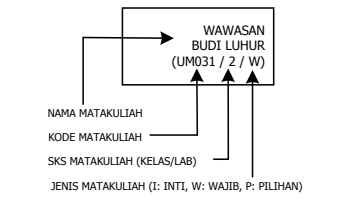

TOTAL SKS S-1 = 144 SKS (KKP+TA)
INTI+WAJIB = 133 SKS
PILIHAN = 21 SKS

KOMPETENSI UTAMA (INTI) KOMPETENSI PENDUKUNG (WAJIB) KOMPETENSI PENDUKUNG (PILIHAN)

MKM

***) KETERANGAN**
UM014 : BUDHA
UM015 : HINDU
UM016 : ISLAM
UM017 : KATOLIK
UM018 : PROTESTAN